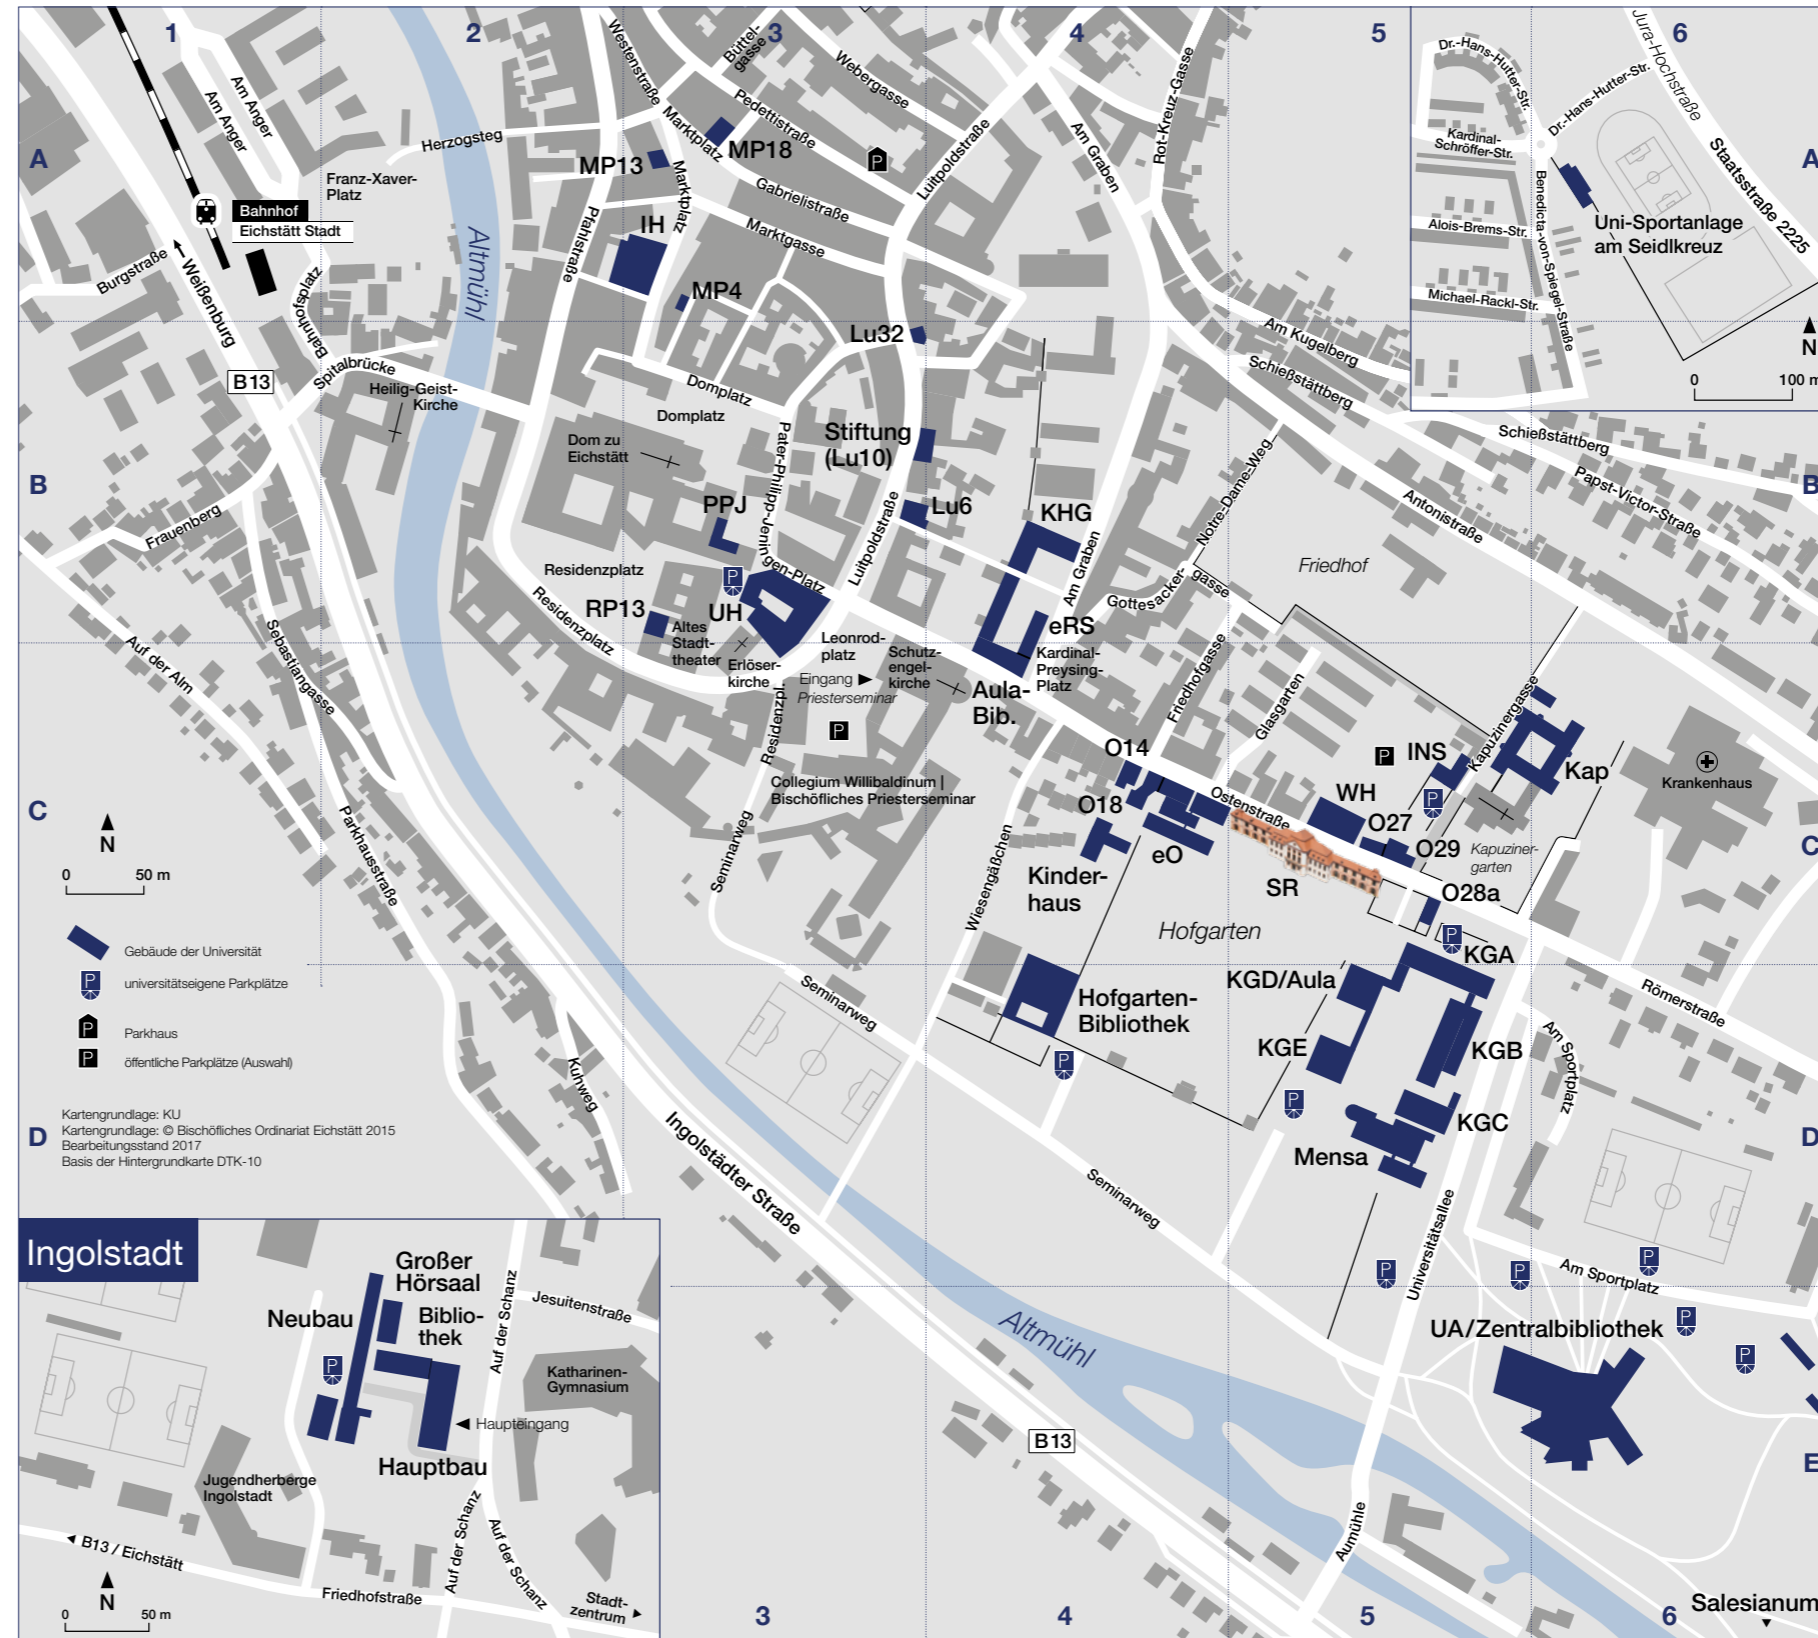

## Gebäude der Universität

Aula-Bib.	Teilbibliothek 2	B/C4
eO	ehemalige Orangerie	C4
eRS	ehemalige Reitschule	B/C4
Hofgarten	Teilbibliothek 3: Staats- und Seminarbibliothek	D4
IH	International House	A2/3
INS	Ingbert-Naab-Saal	C5
Kap	Kapuzinerkloster	C5/6
KGA	Kollegiengebäude Bau A (Hauptbau)	C/D5
KGB	Kollegiengebäude Bau B (Kunstabau)	D5
KGC	Kollegiengebäude Bau C (Sportbau/Studienhaus)	D5
KGD	Kollegiengebäude Bau D (Aula)	D5
KGE	Kollegiengebäude Bau E (Musikbau)	D5
KHG	Katholische Hochschulgemeinde	B4
Kinderhaus	Uni-Kinderhaus	C4
Lu6	Luitpoldstraße 6	B3
Lu10	Luitpoldstraße 10	B3
Lu32	Luitpoldstraße 32	B3
Mensa	Mensa / Cafeteria	D5
MP4	Marktplatz 4	A3
MP13	Marktplatz 13	A3
MP18	Marktplatz 18	A3
O14	Ostenstraße 14	C4
O18	Ostenstraße 18	C4
O27	Ostenstraße 27	C5
O28a	Ostenstraße 28a (Pfote)	C5
O29	Ostenstraße 29	B3
PPJ	Pater-Philipp-Jeningen-Platz 2	C5
RP13	Residenzplatz 13	B3
Spo	Uni-Sportanlage / Seidlkreuz	A6
SR	Sommerresidenz	C5
UA	Universitätsallee / Zentralbibliothek	E5/6
UH	Ulmer Hof / Teilbibliothek 1	B/C3
WH	Waisenhaus	C5