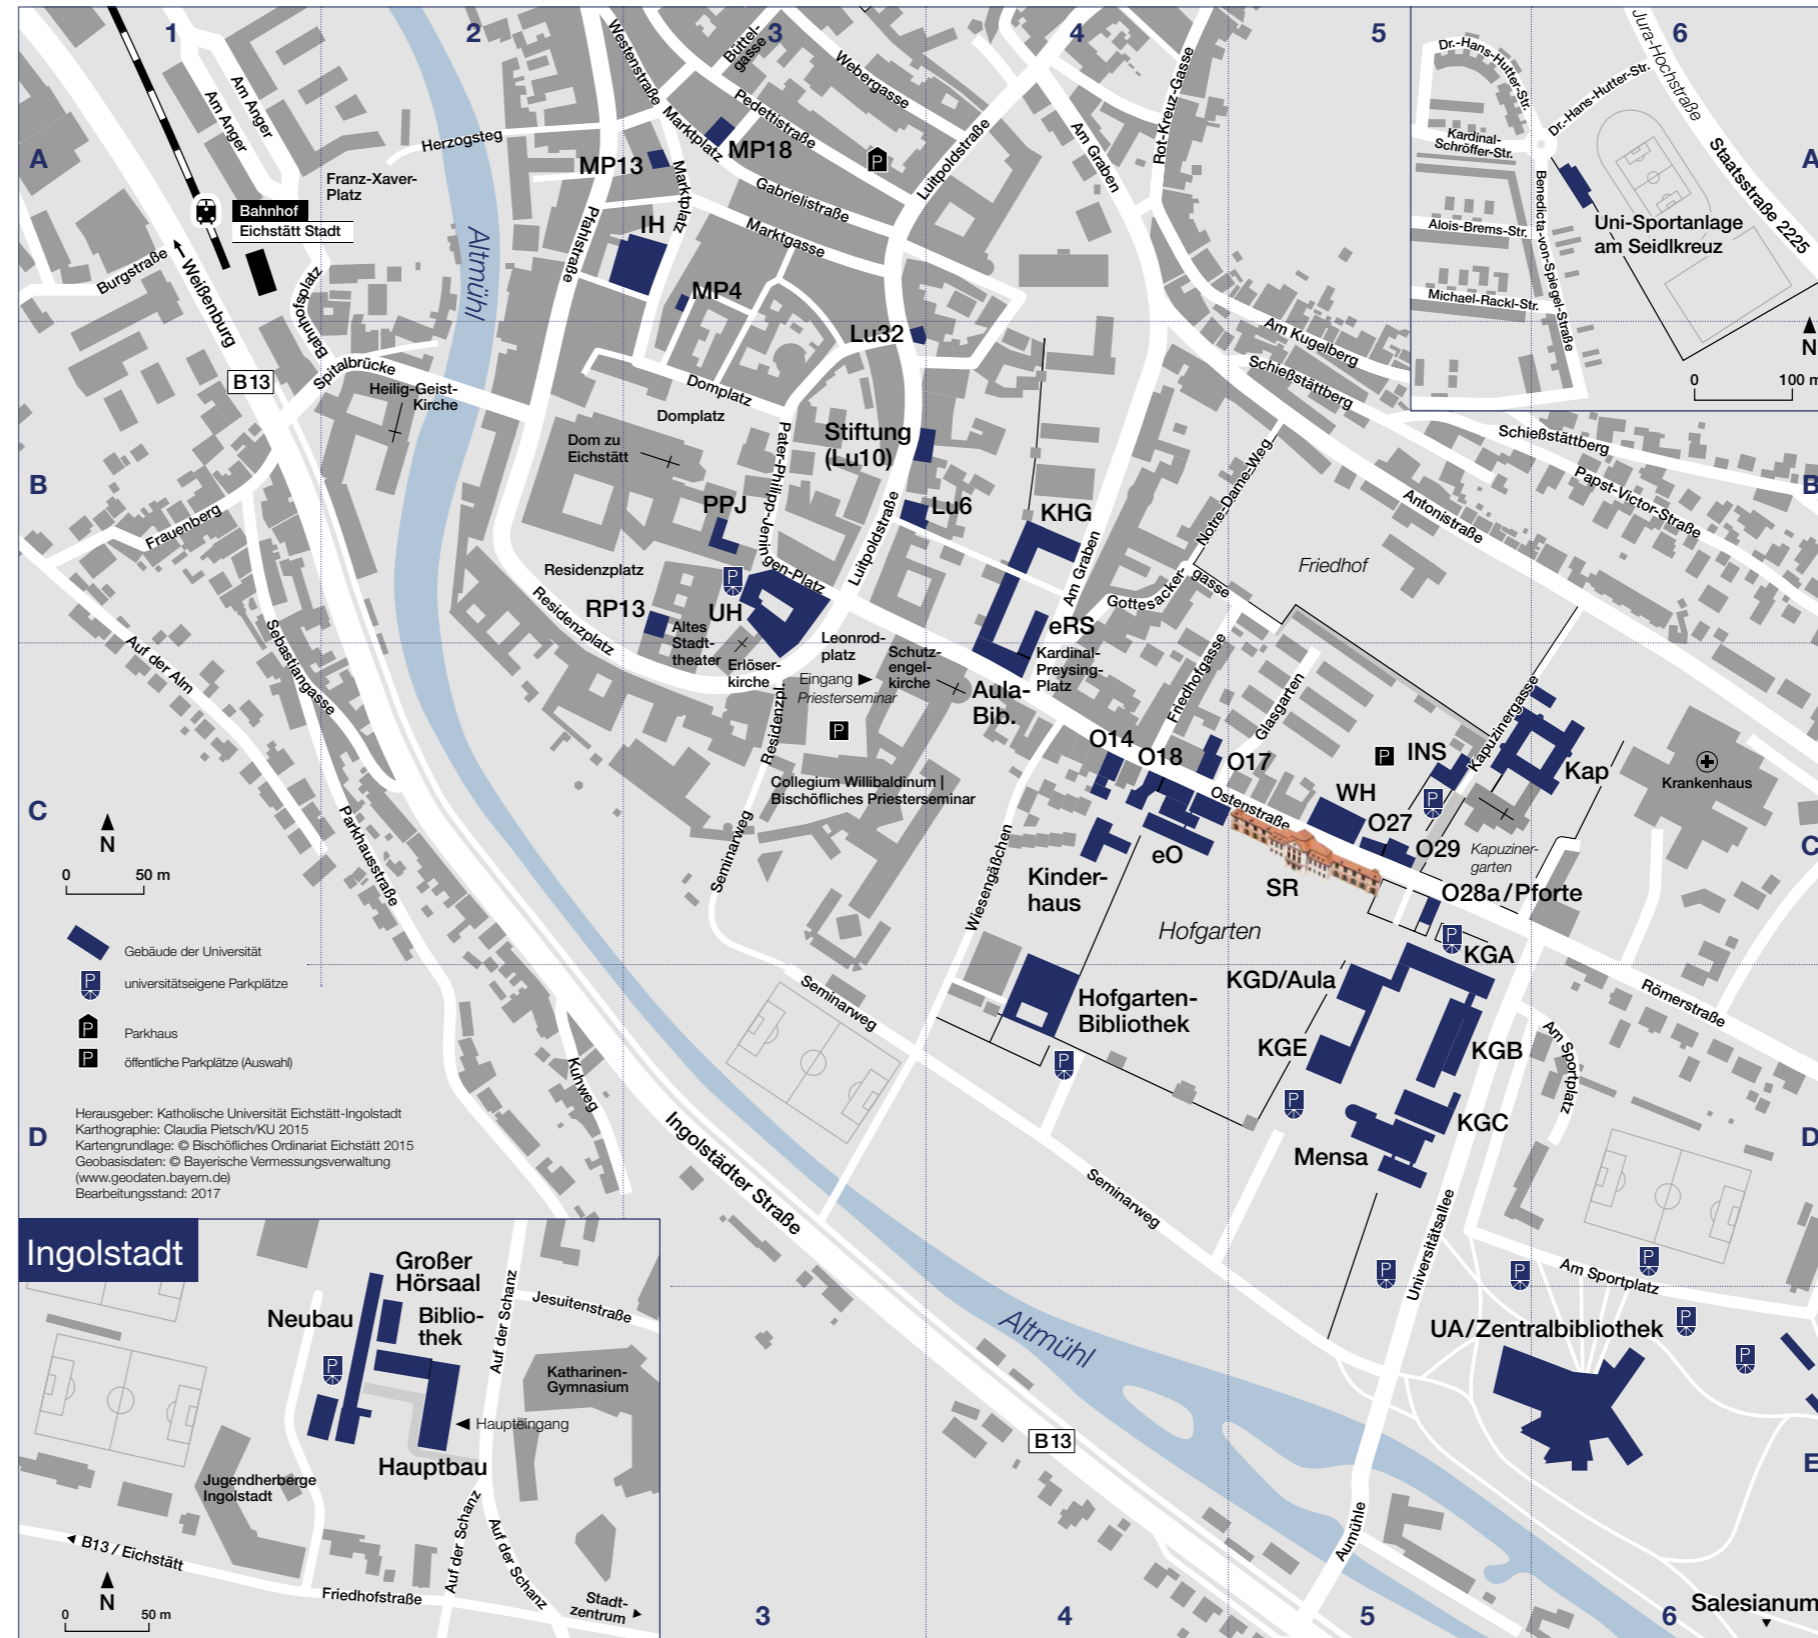

Gebäude der Universität

Aula-Bib.	Teilbibliothek 2	B/C4
eO	ehemalige Orangerie	C4
eRS	ehemalige Reitschule	B/C4
Hofgarten	Teilbibliothek 3: Staats- und Seminarbibliothek	D4
IH	International House	A2/3
INS	Ingbert-Naab-Saal	C5
Kap	Kapuzinerkloster	C5/6
KGA	Kollegiengebäude Bau A (Hauptbau)	C/D5
KGB	Kollegiengebäude Bau B (Kunstabau)	D5
KGC	Kollegiengebäude Bau C (Sportbau/Studienhaus)	D5
KGD	Kollegiengebäude Bau D (Aula)	D5
KGE	Kollegiengebäude Bau E (Musikbau)	D5
KHG	Katholische Hochschulgemeinde	B4
Kinderhaus	Uni-Kinderhaus	C4
Lu6	Luitpoldstraße 6	B3
Lu10	Luitpoldstraße 10	B3
Lu32	Luitpoldstraße 32	B3
Mensa	Mensa / Cafeteria	D5
MP4	Marktplatz 4	A3
MP13	Marktplatz 13	A3
MP18	Marktplatz 18	A3
O14	Ostenstraße 14	C4
O18	Ostenstraße 18	C4
O27	Ostenstraße 27	C5
O28a	Ostenstraße 28a (Pfote)	C5
O29	Ostenstraße 29	B3
PPJ	Pater-Philipp-Jeningen-Platz 2	C5
RP13	Residenzplatz 13	B3
Spo	Uni-Sportanlage / Seidlkreuz	A6
SR	Sommerresidenz	C5
UA	Universitätsallee / Zentralbibliothek	E5/6
UH	Ulmer Hof / Teilbibliothek 1	B/C3
WH	Waisenhaus	C5