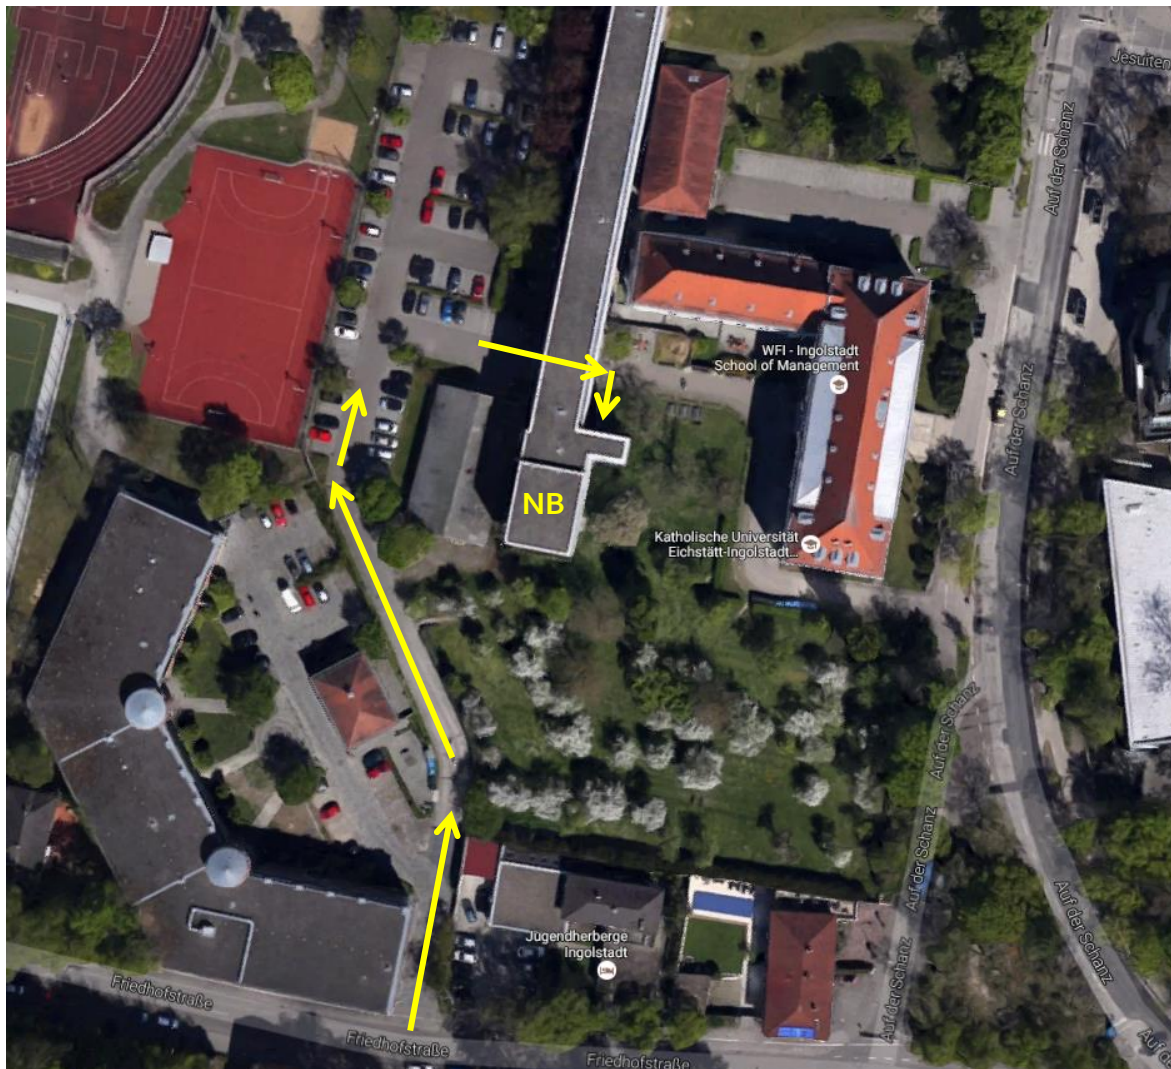

**Anfahrt PKW:**

Kostenfreie Parkplätze finden Sie auf der Rückseite des Universitätsgeländes. Nutzen Sie hierfür die Navigationsadresse:

Friedhofstr. 4 ½  
85049 Ingolstadt

Nutzen Sie die Einfahrt der Jugendherberge. Auf der rechten Seite sehen Sie dann die Einfahrtsschranke der Universität.

**Arrival by car:**

Free parking is available on the backside of the University Campus. Please use the following navigation address:

Friedhofstr. 4 ½  
85049 Ingolstadt

Please use the driveway to the Jugendherberge (Youth Hostel). On the right hand side you will see the entrance barrier to the University.