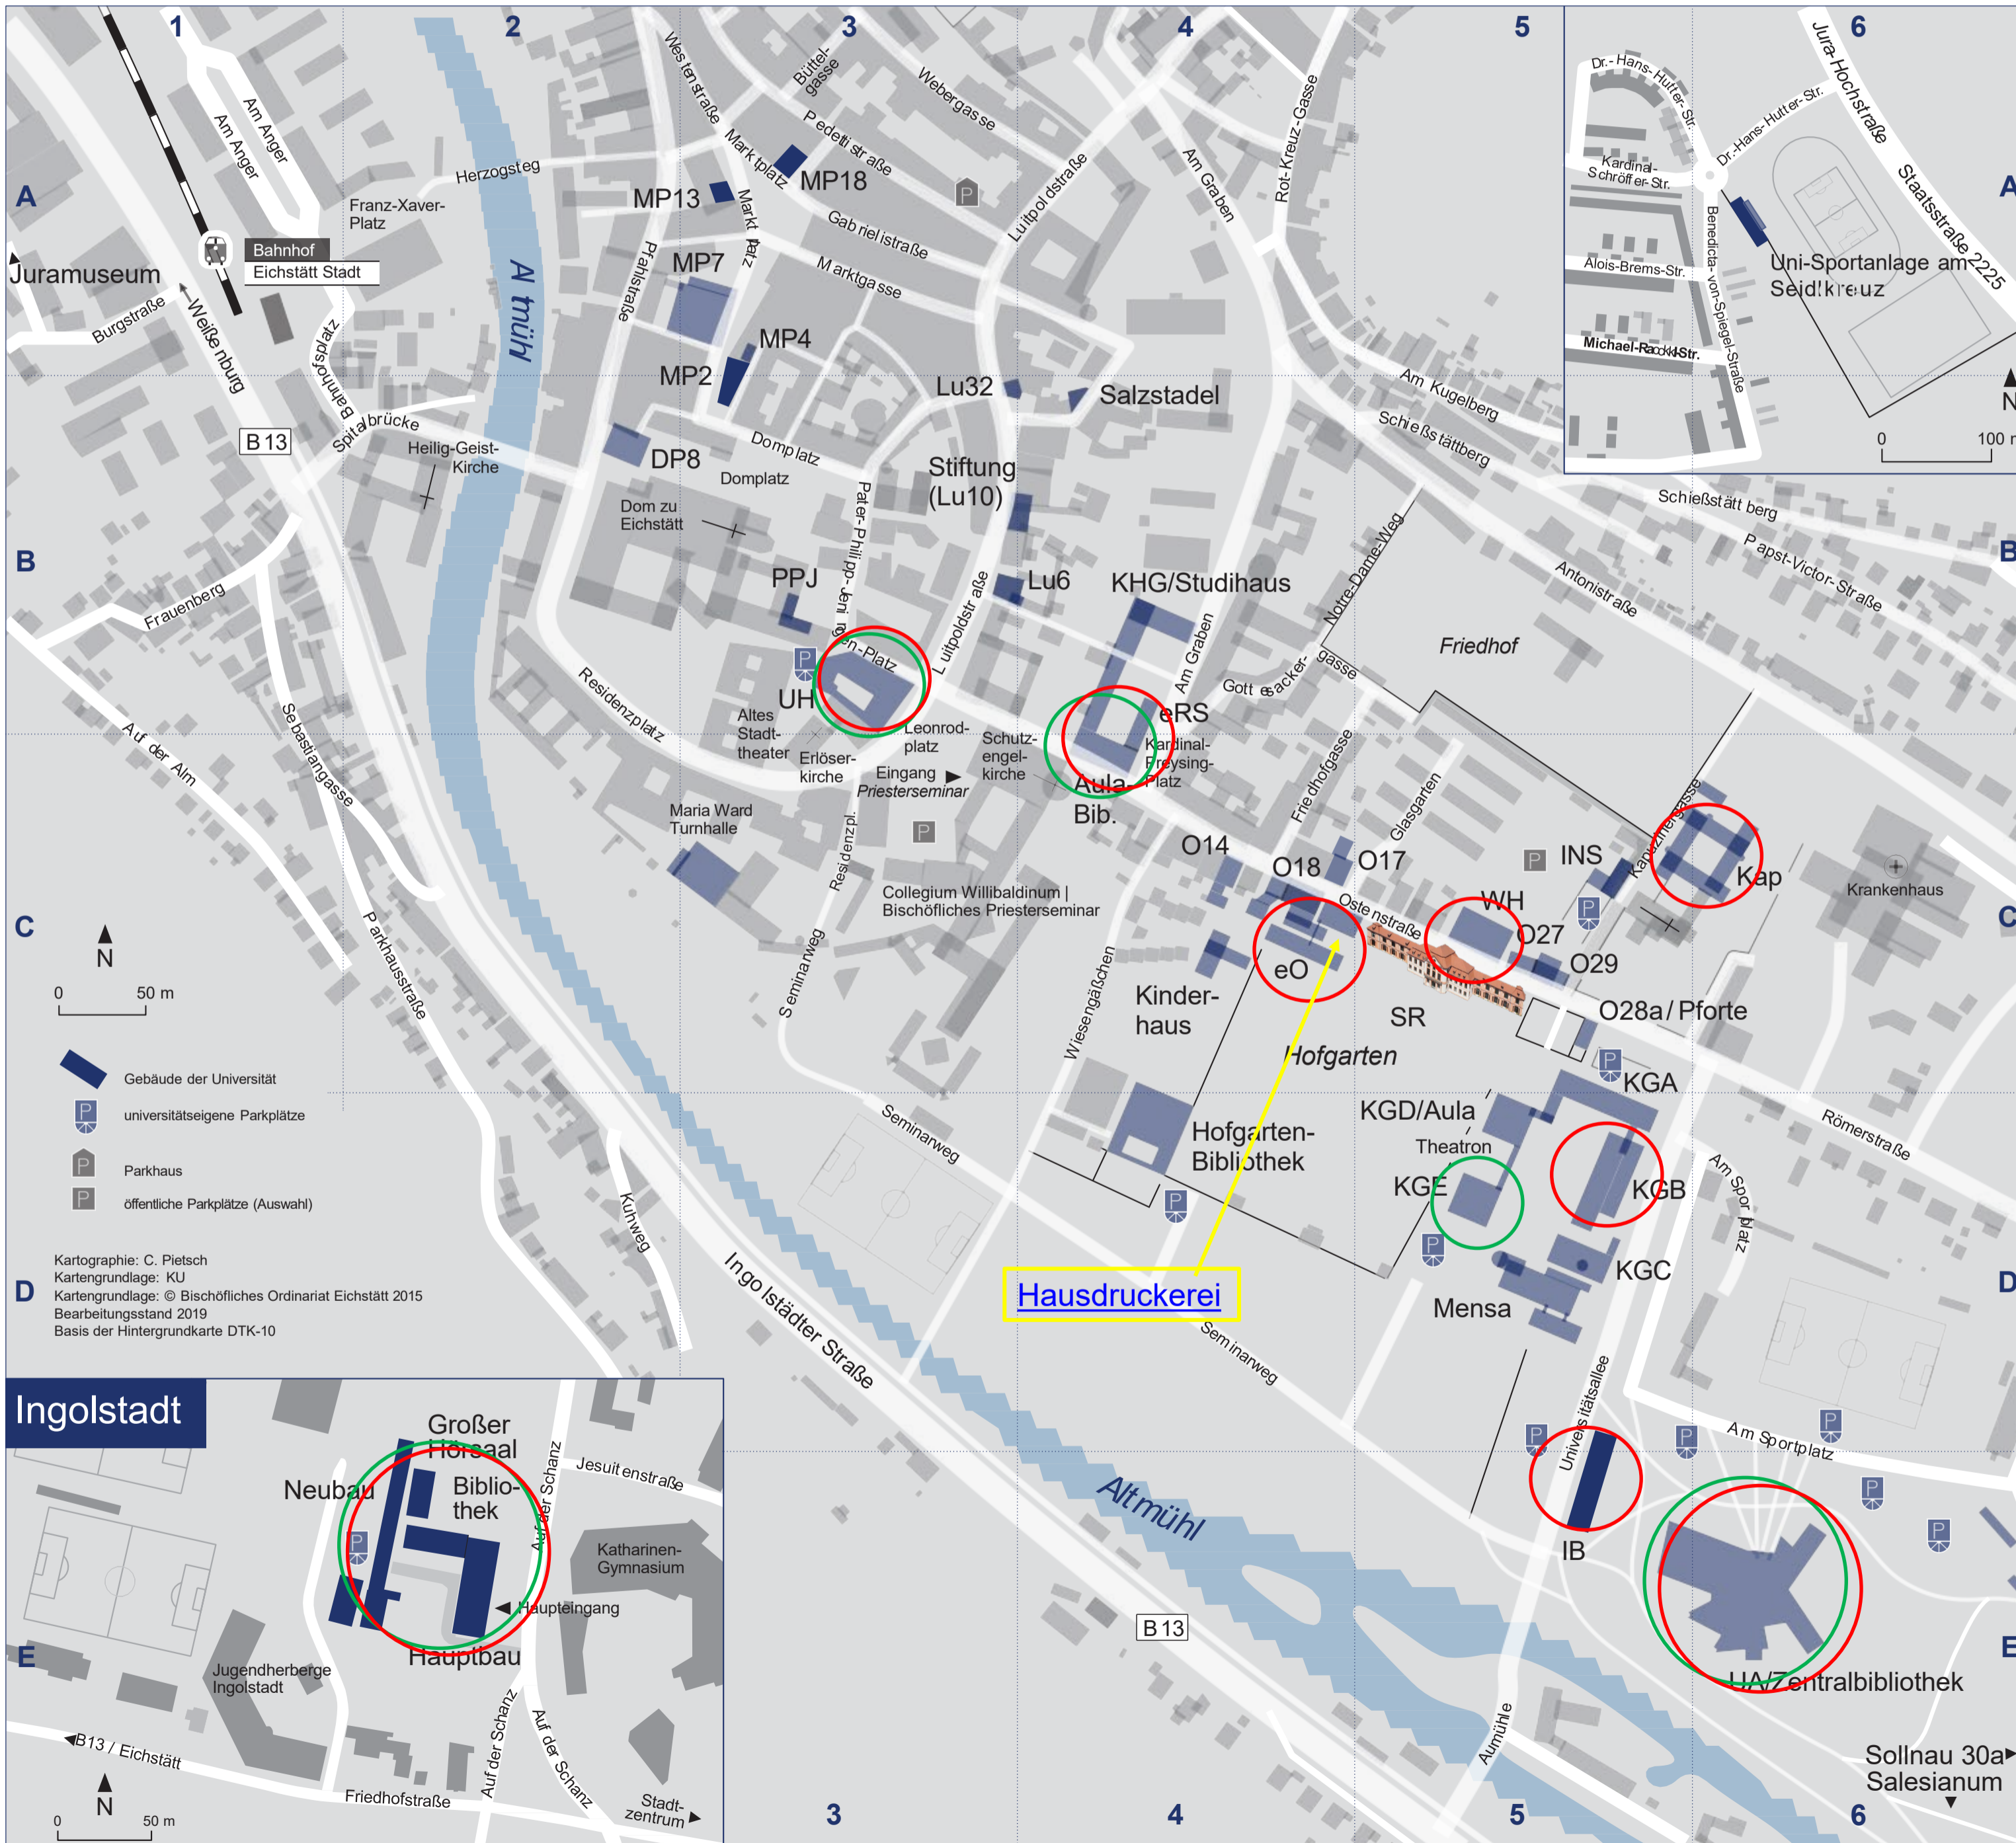

Öffentliche MFP-Geräte (für Studierende / für Mitarbeitende)

Gebäude der Universität

Aula-Bib.	Teilbibliothek 2	B/C4
DP8	Domplatz 8 (International House)	B2
eO	ehemalige Orangerie	C4
eRS	ehemalige Reitschule	B/C4
Hofgarten	Teilbibliothek 3: Staats- und Seminarbibliothek	D4
INS	Ingbert-Naab-Saal	C5
IB	Interimsbau	E5
Kap	Kapuzinerkloster	C5/6
KGA	Kollegengebäude Bau A (Hauptbau)	C/D5
KGB	Kollegengebäude Bau B (Kunstbau)	D5
KGC	Kollegengebäude Bau C (Sportbau/Studihaus)	D5
KGD	Kollegengebäude Bau D (Aula)	D5
KGE	Kollegengebäude Bau E (Musik)	D5
KHG	Katholische Hochschulgemeinde	B4
Kinderhaus	Uni-Kinderhaus	C4
Lu6	Luitpoldstraße 6	B3
Lu10	Luitpoldstraße 10	B3
Lu32	Luitpoldstraße 32	B3
Mensa	Mensa/ Cafeteria	D5
MP2	Marktplatz 2	A3
MP4	Marktplatz 4	A3
MP7	Marktplatz 7	A3
MP13	Marktplatz 13	A3
MP18	Marktplatz 18	A3
O14	Ostenstraße 14	C4
O17	Ostenstraße 17	C4
O18	Ostenstraße 18	C4
O27	Ostenstraße 27	C5
O28a	Ostenstraße 28a (Pforte)	C5
O29	Ostenstraße 29	C5
PPJ	Pater-Philipp-Jeningen-Platz 2	B3
Salzstadel	Am Salzstadel 1	B4
Sollnau	Sollnau 30a	E6
Spo	Uni-Sportanlage / Seidkreuz	A6
SR	Sommerresidenz	C5
UA	Universitätsallee / Zentralbibliothek	E5/6
UH	Ulmer Hof/ Teilbibliothek 1	B3
WH	Waisenhaus	C5

Ingolstadt	
Hauptbau	Neubau
Großer Hörsaal	Bibliothek

Personenverzeichnis

Über das Online-Personenverzeichnis der KU können Sie Telefonnummern, Mailadressen, Gebäude- und Raumnummern aller Mitarbeiterinnen und Mitarbeiter der KU abfragen: