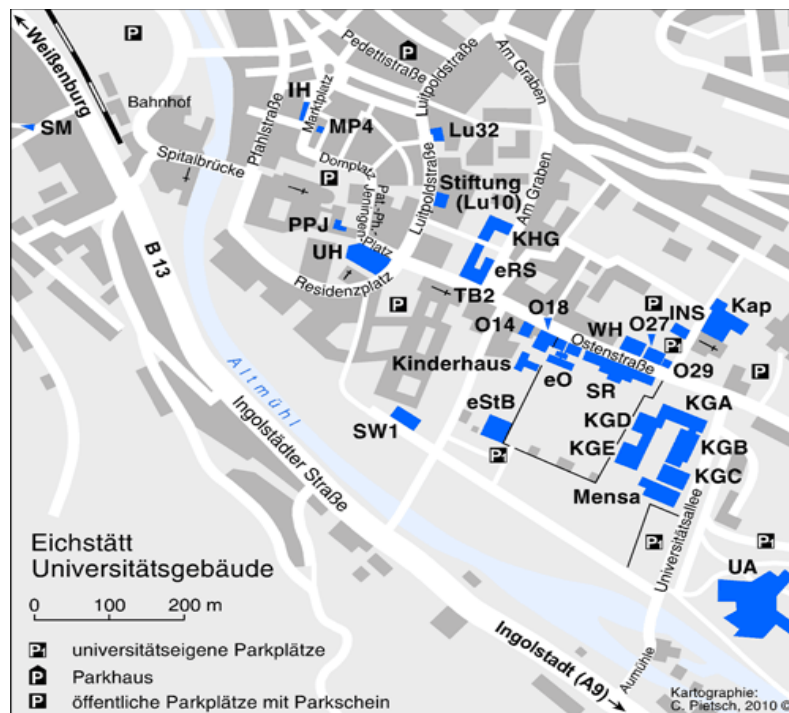

## Standorte MFP/Kartenaufladeautomaten in Eichstätt

Standort MFP, Eichstätt	Lageplan	Adresse	Farbe - S/w
Luitpoldstr. 32, 1.OG (Flur)	LU32	Luitpoldstr. 32	s/w
Sommerresidenz, EG-Kopierraum, SR-008	SR	Ostenstraße 26	s/w
Kollegiengebäude A, EG, Flur	KGA	Ostenstraße 28	Farbe
Kollegiengebäude A, EG, Flur	KGA	Ostenstraße 28	s/w
Kollegiengebäude E, Treppenhaus	KGE	Ostenstraße 28	Farbe
Kollegiengebäude E , KGE-007	KGE	Ostenstraße 28	s/w
ehem. Orangerie, PC-Pool, eo-001	eO	Ostenstraße 24	Farbe
ehem. Orangerie, PC-Pool, eo-006	eO	Ostenstraße 24	Farbe
Ostenstraße 18, EG-Reproraum, 018-U06	O18	Ostenstraße 18	Farbe
ehem. Waisenhaus, EG Flur (Westseite)	WH	Ostenstraße 25	Farbe
Zentralbibliothek, EG-Foyer	UA	Universitätsallee 1	s/w
Zentralbibliothek, 1. OG bei Postfachanlage	UA	Universitätsallee 1	s/w
Zentralbibliothek, 1. OG bei Teeküche	UA	Universitätsallee 1	Farbe
Zentralbibliothek, 2. OG bei Teeküche	UA	Universitätsallee 1	Farbe
Zentralbibliothek, Lesesaal, Kopierraum im Lesesaal, UA-027	UA	Universitätsallee 1	Farbe
Zentralbibliothek, Lesesaal, Kopierraum im Lesesaal, UA-027	UA	Universitätsallee 1	s/w
Ulmer Hof, Teilbibliothek 1, Medienraum im Lesesaal, UH-021	UH	Pater-Philipp-Jeningen-Platz 6	Farbe
Ulmer Hof, EG-Aufenthaltsraum, UH-020	UH	Pater-Philipp-Jeningen-Platz 6	s/w
Ulmer Hof, 2. OG-Teeküche, UH-219	UH	Pater-Philipp-Jeningen-Platz 6	s/w
ehem. Reitschule, Teilbibliothek 2, 1.OG-Bibliothek Lesesaal, eRS-107	eRS	Ostenstraße 1	Farbe
Hofgartenbibliothek, Teilbibliothek 3, EG-Eingang Bücherturm	eStB	Hofgarten 1	Farbe

Kartenaufladeautomaten Eichstätt	Lageplan	Adresse
Zentralbibliothek, Foyer hinter den Schließfächern	UA	Universitätsallee 1
ehem. Reitschule, Teilbibliothek 2, EG-Eingang Garderobe, eRS-002	eRS	Ostenstraße 1