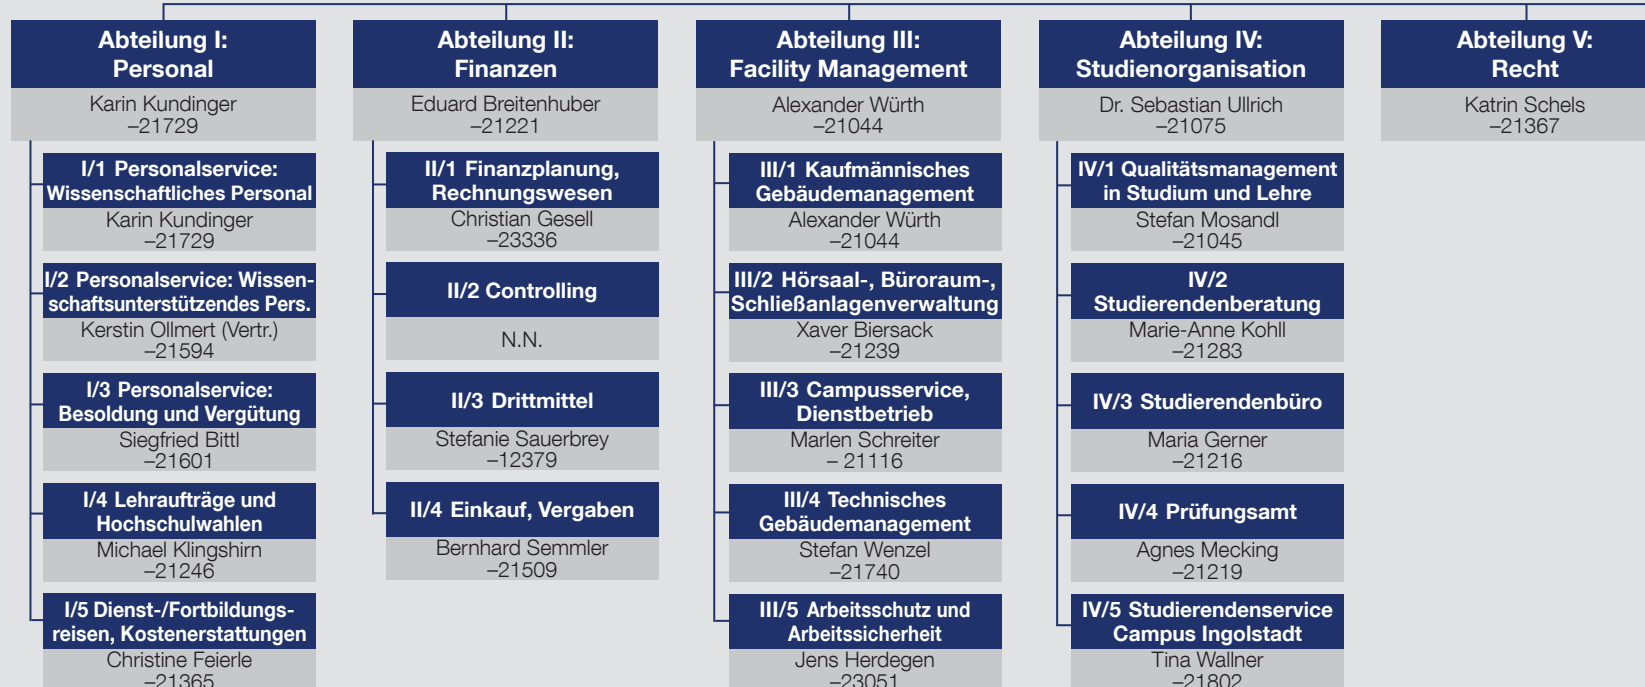

Verwaltung

Theologische Fakultät

Prof. Dr. Bernward Schmidt -23440

Geschichts- und Gesellschaftswissenschaftliche Fakultät

Prof. Dr. Klaus Brummer -21503

Mathematisch-Geographische Fakultät

Prof. Dr. Bernd Cyffka -21392

Fakultät für Religionspädagogik und kirchliche Bildungsarbeit

Leitungsteam
dekanat-rpf@ku.de

Fakultäten & Dekane

Weitere Gremien, Beauftragte und Ansprechpartner unter

www.ku.de/die-ku/organisation

Philosophisch-Pädagogische Fakultät

Prof. Dr. Marco Steinhauser -21120

Sprach- und Literaturwissenschaftliche Fakultät

Prof. Dr. Sebastian Kürschner -21508

Wirtschaftswissenschaftliche Fakultät

Prof. Dr. Jörg Althammer -21925

Fakultät für Soziale Arbeit

Prof. Dr. Frank Wießner -21037