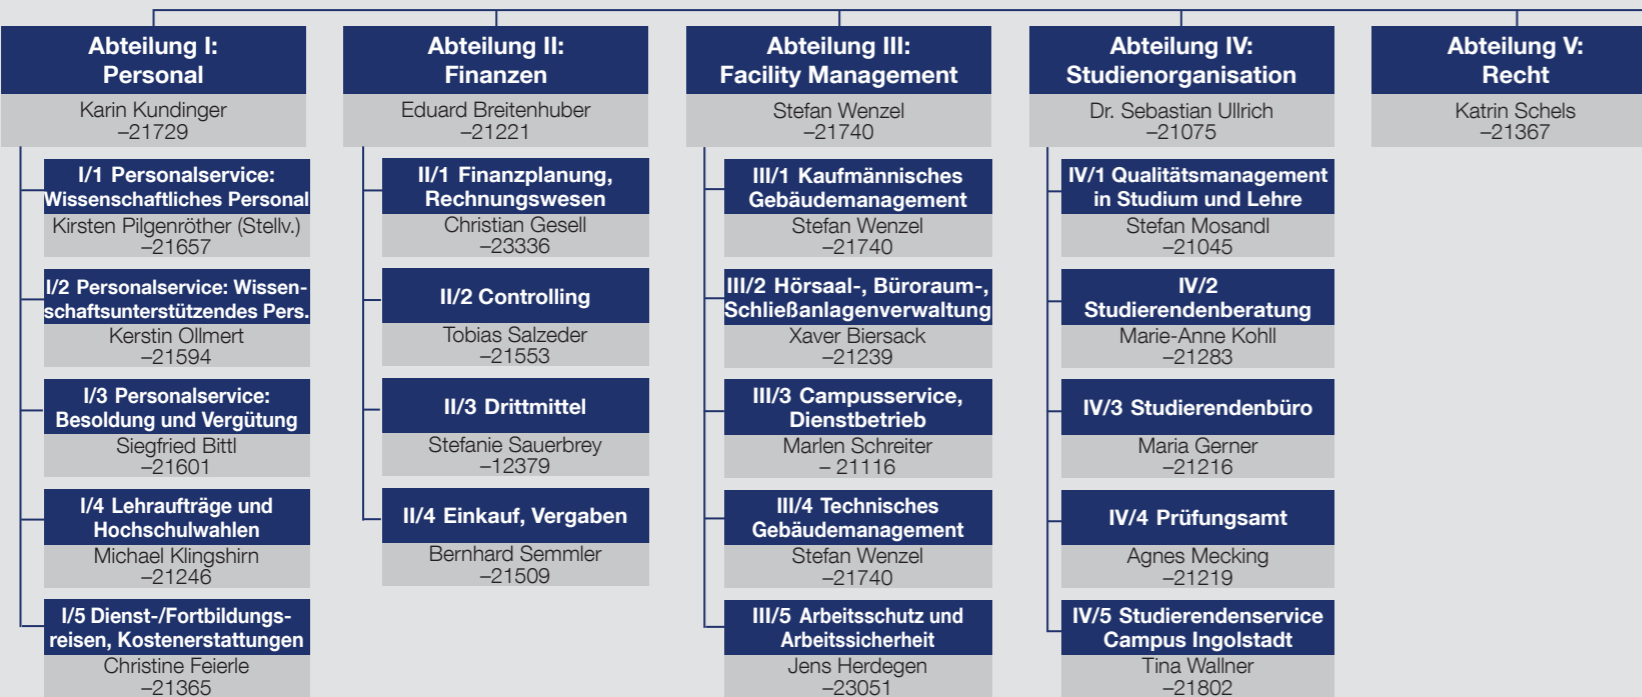

Hochschulleitung und zentrale Einrichtungen

Verwaltung

Fakultäten & Dekane

Weitere Gremien, Beauftragte und Ansprechpartner unter
www.ku.de/die-ku/organisation