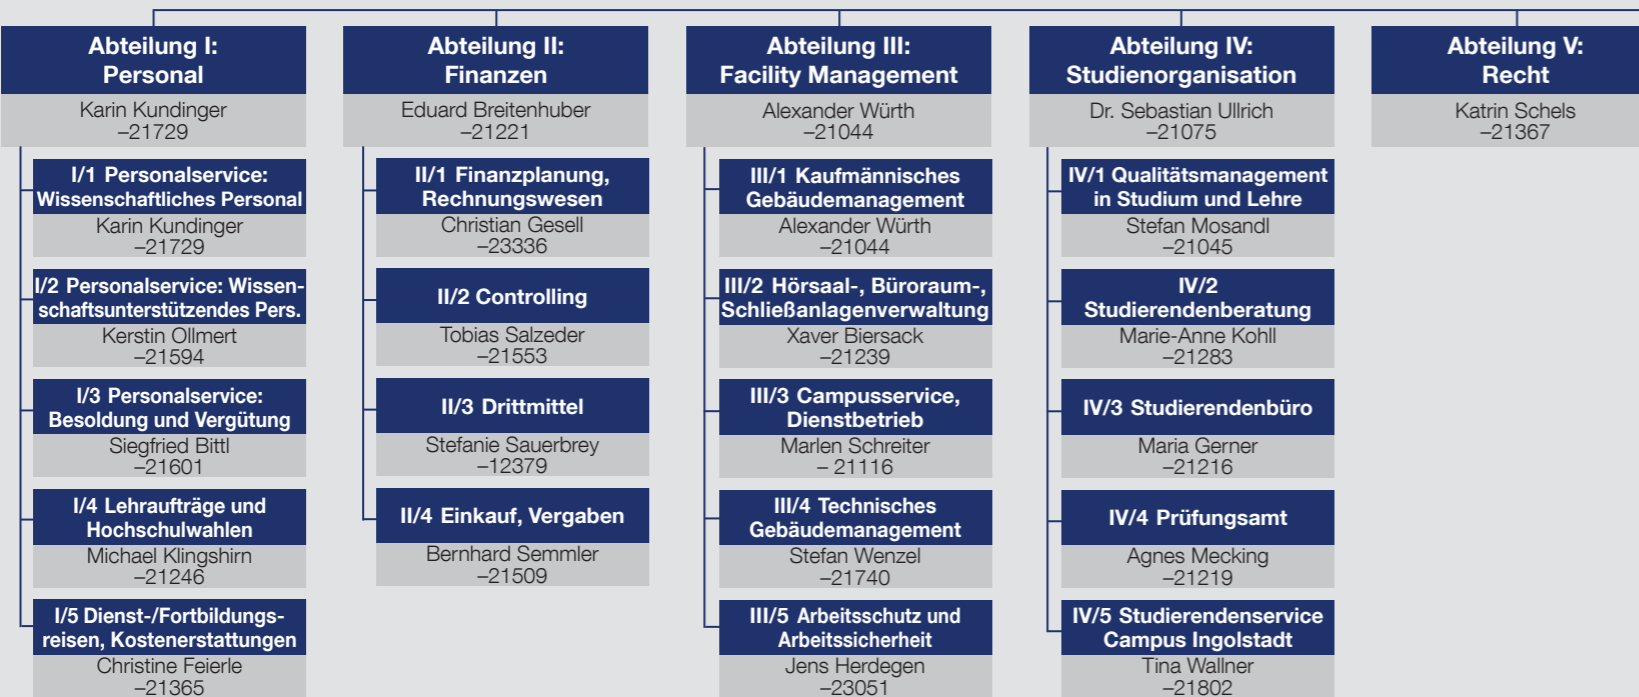

Hochschulleitung und zentrale Einrichtungen

Fakultäten & Dekane

Weitere Gremien, Beauftragte und Ansprechpartner unter
www.ku.de/die-ku/organisation