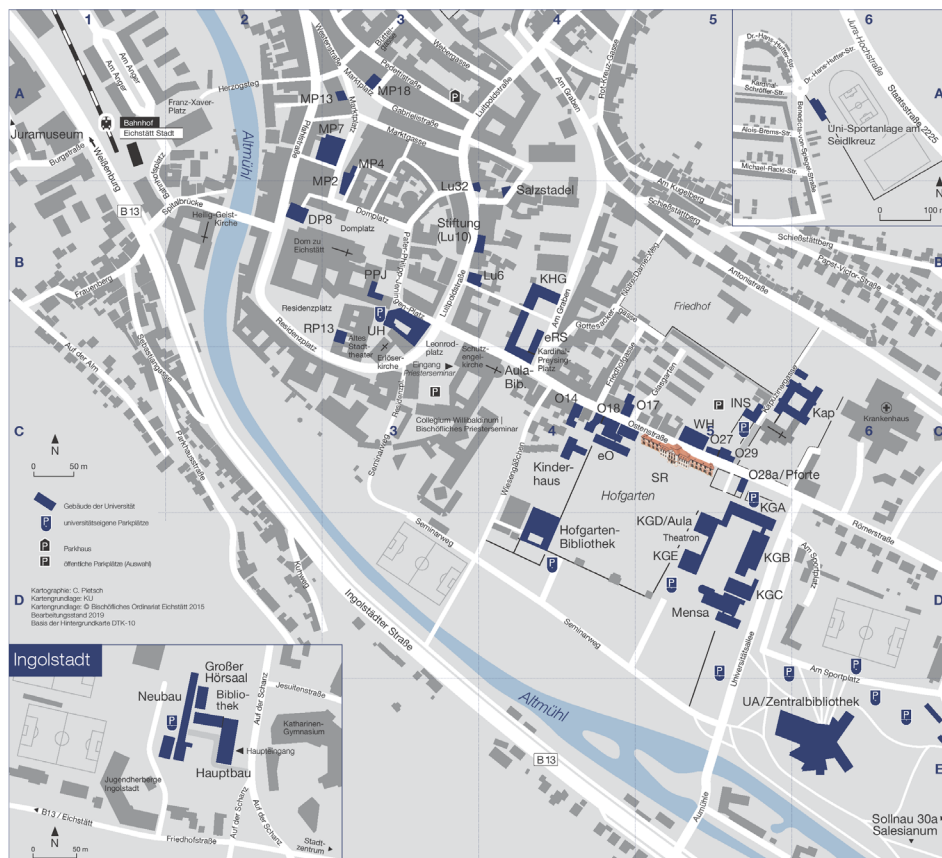

Weitere Übernachtungsmöglichkeiten in Eichstätt ohne Zimmerkontingent – das Gästehaus ist fußläufig erreichbar

- Gästehaus Sonne
  Buchtal 17 / Sonnenwirtsgässchen 3
  85072 Eichstätt
  Telefon: +49-8421-6791
  E-Mail: info@sonne-eichstaett.bayern
  www.sonne-eichstaett.bayern
  Zimmerpreise von 70,00 bis 94,00 Euro inkl. Frühstück

Das Tagungsgebäude Kapuzinerkloster (KAP) befindet sich im östlichen Bereich der Karte. Die Tagung beginnt mit einem Empfang im Hauptgebäude der Universität im Holzsaal der Sommerresidenz (orange markiert).

KATHOLISCHE UNIVERSITÄT EICHSTÄTT-INGOLSTADT Lageplan

Gebäude der Universität

Aula-Bib.	Teilbibliothek 2	B/C/4
DP8	Domplatz 8 (International House)	B2
eO	ehemalige Orangerie	C4
eRS	ehemalige Fleischschule	B/C/4
Hofgarten	Teilbibliothek 3: Staats- und Seminarbibliothek	D4
INS	Ingbert-Naab-Saal	C5
Kap	Kapuzinerkloster	C5/6
KGA	Kollegiengebäude Bau A (Hauptbau)	C/D5
KGB	Kollegiengebäude Bau B (Kunstbau)	D5
KGC	Kollegiengebäude Bau C (Sportbau/Gladhaus)	D5
KGD	Kollegiengebäude Bau D (Aula)	D5
KGE	Kollegiengebäude Bau E (Musik)	D5
KHG	Katholische Hochschulgemeinde	B4
Kinderhaus	Uns-Kinderhaus	C4
Lu6	Luipoldstraße 6	B3
Lu10	Luipoldstraße 10	B3
Lu32	Luipoldstraße 32	B3
Mensa	Mensa / Catelea	D5
MP2	Marktplatz 2	A3
MP4	Marktplatz 4	A3
MP7	Marktplatz 7	A3
MP13	Marktplatz 13	A3
MP18	Marktplatz 18	A3
O14	Osterstraße 14	C4
O17	Osterstraße 17	C4
O18	Osterstraße 18	C4
O27	Osterstraße 27	C5
O28a	Osterstraße 28a (Porte)	C5
O29	Osterstraße 29	C5
PPJ	Pater Philipp-Jeninger-Platz 2	B3
RP13	Residenzplatz 13	B3
Salzstadel	Am Salzstadel 1	B4
Sollnau	Sollnau 30a	E6
Spo	Uni-Sportanlage / Seidtkreuz	A6
SR	Sommerresidenz	C5
UA	Universitätsallee / Zentralbibliothek E5/6	
UH	Ulmer Hof / Teilbibliothek 1	B3
WH	Waisenhaus	C5

Ingolstadt

Hauptbau	Neubau
Großer Hörsaal	Bibliothek

Personenverzeichnis

<https://voip.ku.de/telefon-ku>

<https://www.ku.de/unileben/campus-und-umfeld/lageplan>