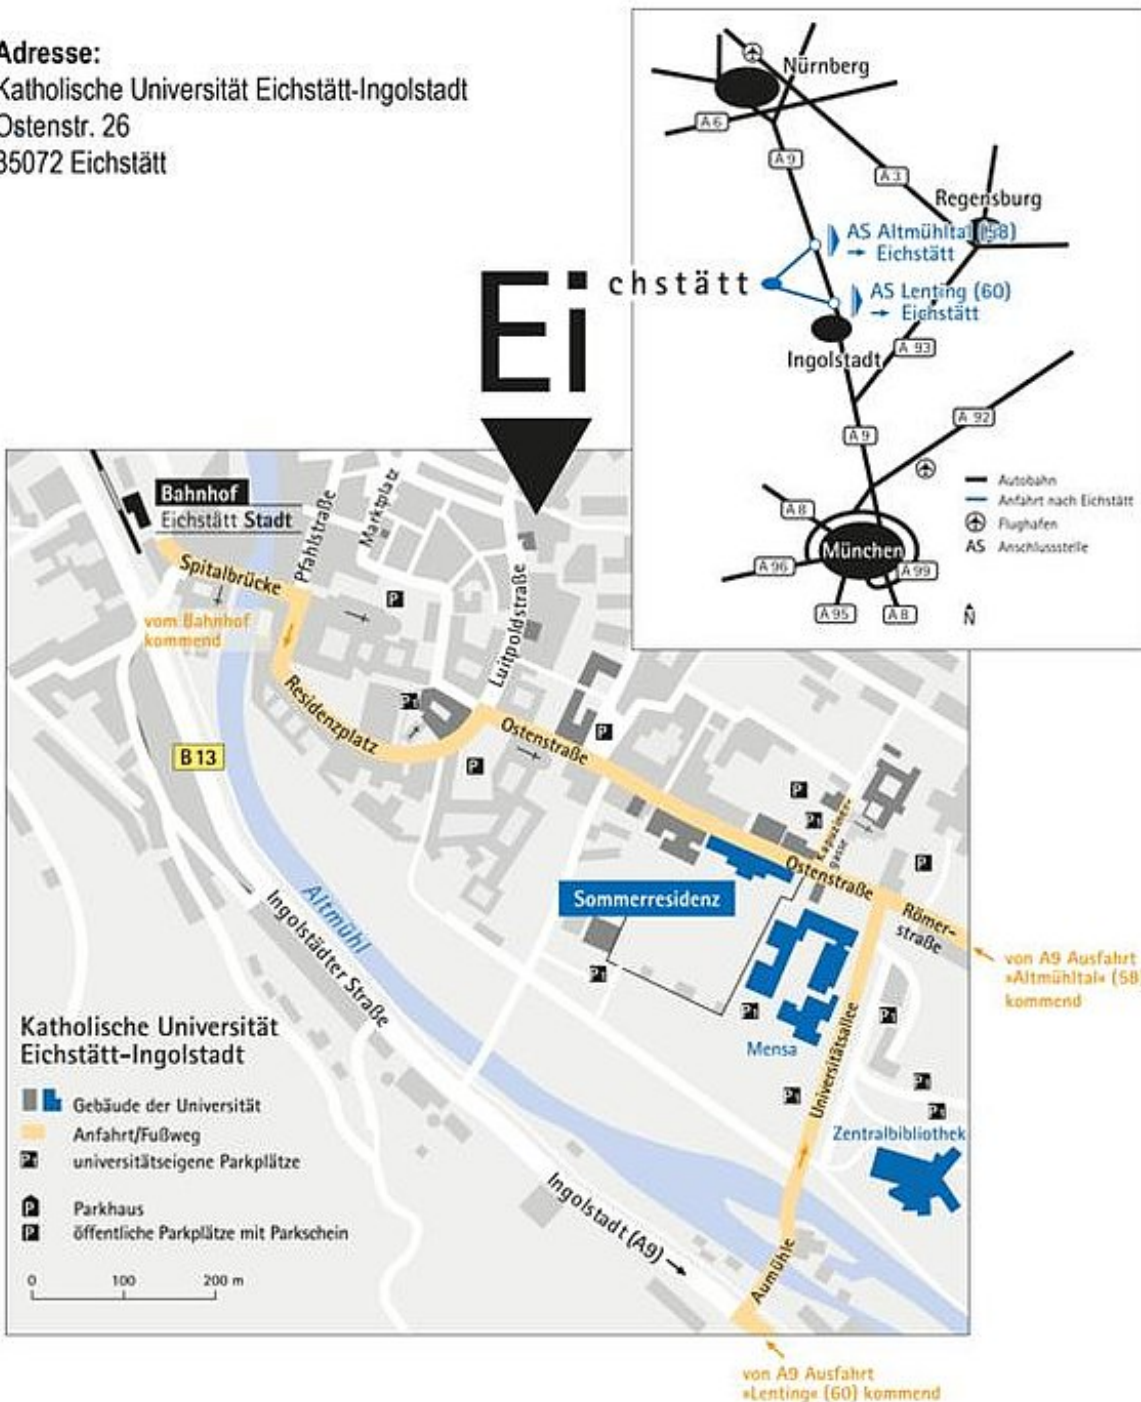

## Anfahrt

### Adresse:

Katholische Universität Eichstätt-Ingolstadt

Ostenstr. 26

85072 Eichstätt

## Anreise mit dem Zug

Bitte beachten Sie, dass Sie an der Haltestelle »Eichstätt **Bahnhof**« umsteigen müssen in Richtung »Eichstätt **Stadt**«.